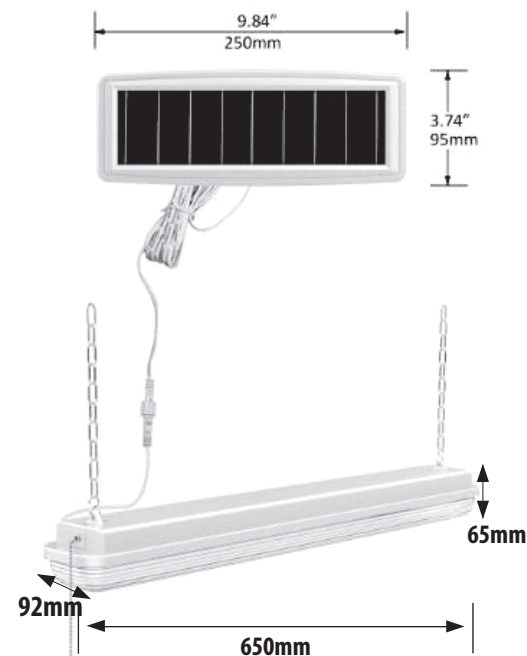

SOLAR SECURITY LIGHT MENDOZA SHEDLIGHT SEPARATE SOLAR PANEL

NL Scan mij voor meer informatie
 GB Scan me for more information
 DE Scannen Sie mich für weitere Informationen
 FR Cliquez sur ce QR code pour plus d'informations
 PT Escaneie este código QR para mais informações
 IT Digitalizar me para mais informações
 ES Scansione me per ulteriori informazioni
 FI Skanna mig för mer information
 N Skanne meg for mer informasjon
 DK Scanne mig for mere information

* NON-replaceable

			Light 	Solar panel 			
L13	L15	M2		IP33	M18	M19	CE